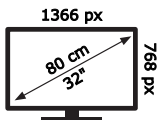

# ENERG

**FINLUX**

**32-FHG-4660**

**32** kWh/1000h

**50622745**